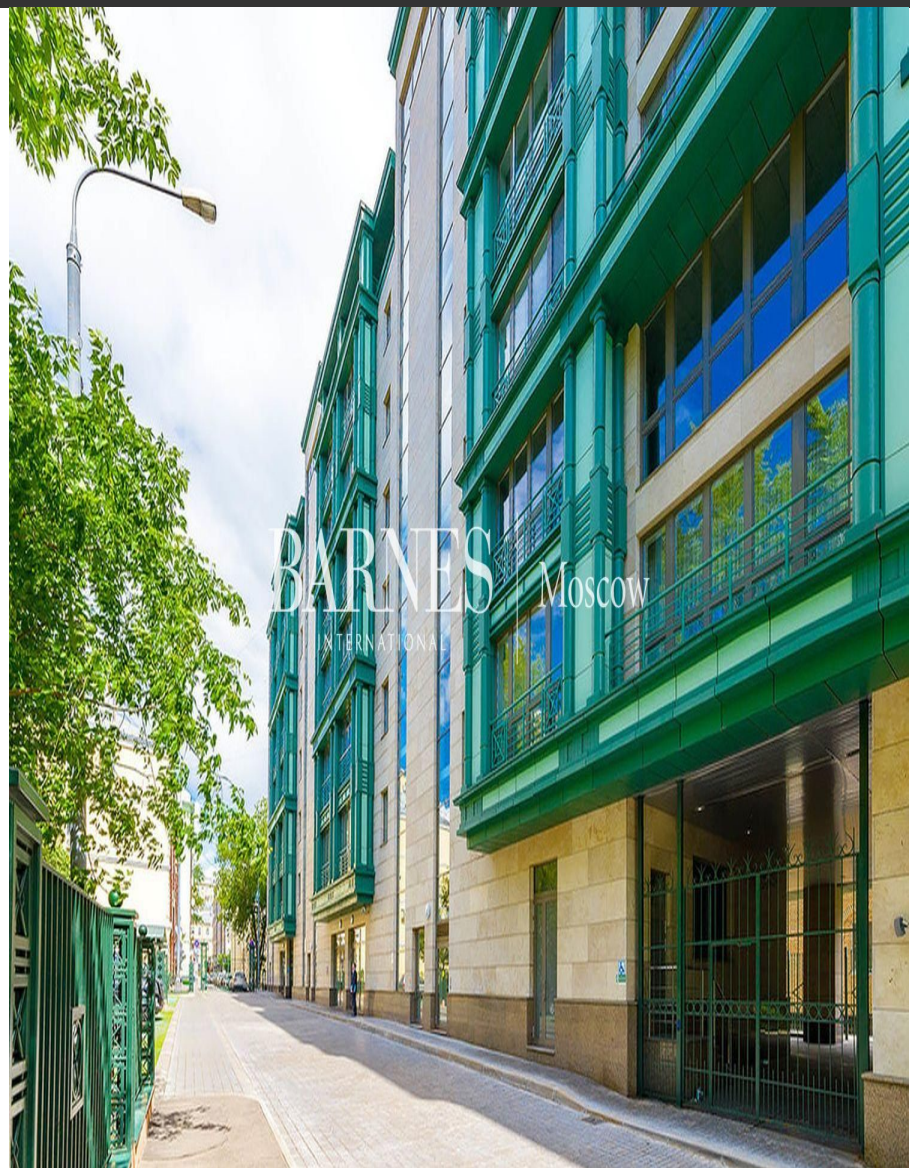

BARNES
INTERNATIONAL
Moscow

Квартира

Богословский пер., 12А

Характеристики

ID 543208.0000

543208, 196.6000 м2

333 745 200 Р

Адрес: Богословский пер, 12А

Количество спален: 3

Этаж и этажность: 7 / 8

Ремонт: Shell&Core

ID 543208.0000

543208, 196.6000 м2

Адрес: Богословский пер, 12А

<р>Предлагается просторная квартира в ЖК "Сытинский" в районе Патриарших прудов.</р><р>Планировка: две спальни с собственными ванными комнатами, два гостевых санузла, постирочная комната, кухня, просторная столовая-гостиная.</р><р>Квартира предлагается в состоянии shell & core, что является прекрасной возможностью для реализации собственного дизайн-проекта.</р><р>В комплексе закрытая территория, подземный паркинг (3 м/м включены в стоимость), круглосуточная охрана и видеонаблюдение.</р><р>"Сытинский" - клубный дом в Богословском переулке, окруженный скверами, архитектурными памятниками, музеями, культурными учреждениями и достопримечательностями. Прямой выезд на Тверскую улицу, Бульварное и Садовое кольцо. В отделке фасадов и интерьеров использованы редкий итальянский мрамор, гранит, венецианская штукатурка, ценные породы дерева и витражи. </р>